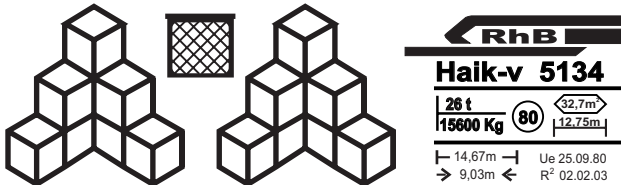

LYCEUM ALPINUM

Keine Tier-
transporte

Lyceum Alpinum
Beschriftung für RhB Güterwagen,
Naßschieber, schwarzer / roter Druck.

Art.Nr.: 310200

ZUOZ **Rhätische Bahn**
Gbk-γ 5536 **5536**
12,5 t 16,8m²
7700 Kg 6,98m

HG COMMERCIALE Baumaterial

HG Commerciale - Baumaterial
Beschriftung für RhB Schiebewandwagen,
schwarzer Druck auf Naßschieber und
Aufkleber

Art.Nr.: 350060

Verkleinerte Darstellung

HG COMMERCIALE HG COMMERCIALE **5134**